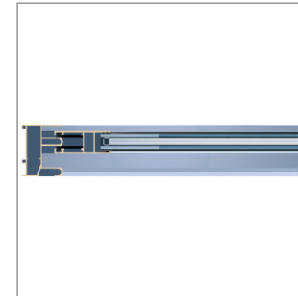

Časti/ Části

Hrúbka steny profilov/ Tloušťka stěny profilů

Rám / Rám 40 mm jednokoľajový / Okno/Okno 1,5 mm,
jednokolejový

40, 45, 60, 70 mm

80 mm, trojkoľajový / trojkolejový

Krídlo / Křídlo 26 mm, (rovné / rovný)

26 mm, (skosené / zkosené)

27,5 mm, (zaoblené / zaoblené)