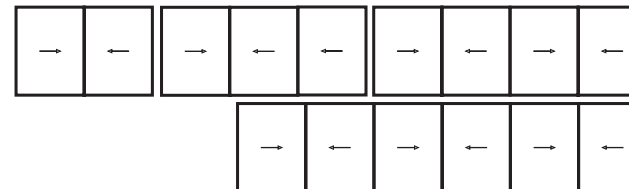

Možnosti otvárania / Možnosti otevírání

Posuvné 2, 3, 4 a 6 krídlové.
Posuvné 2, 3, 4 a 6 křídlové.

Možnosť troch koľají.
Možnost tří kolejí.

Možnosť jednej koľaje.
Možnost jedné koleje.

Maximálne rozmery / Maximální rozměry

Šírka / Šířka (L) = 3.200 mm.
Výška / Výška (H) = 2.600 mm.

Maximálna hmotnosť/krídlo / Maximální hmotnost/křídlo

100 Kg.

Okno 2 krídla
Okno 2 křídla

Pre ďalšie typy okna maximálnu hmotnosť a rozmery konzultovať. / Pro další typy okna maximální hmotnost a rozměry konzultovat.