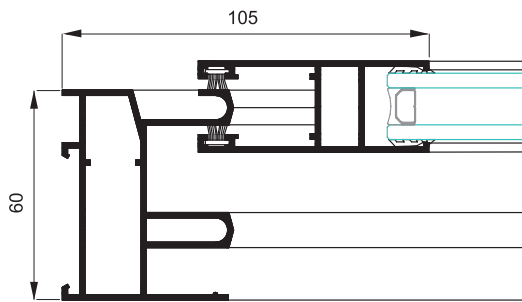

Časti/ Části

Hrúbka steny profilov/ Tloušťka stěny profilů

Rám / Rám 40 mm jednokoľajový / Okno/Okno 1,5 mm,
jednokolejový

40, 45, 60, 70 mm

80 mm, trojkoľajový / trojkolejový

Krídlo / Křídlo 26 mm, (rovné / rovný)

26 mm, (skosené / zkosené)

27,5 mm, (zaoblené / zaoblené)